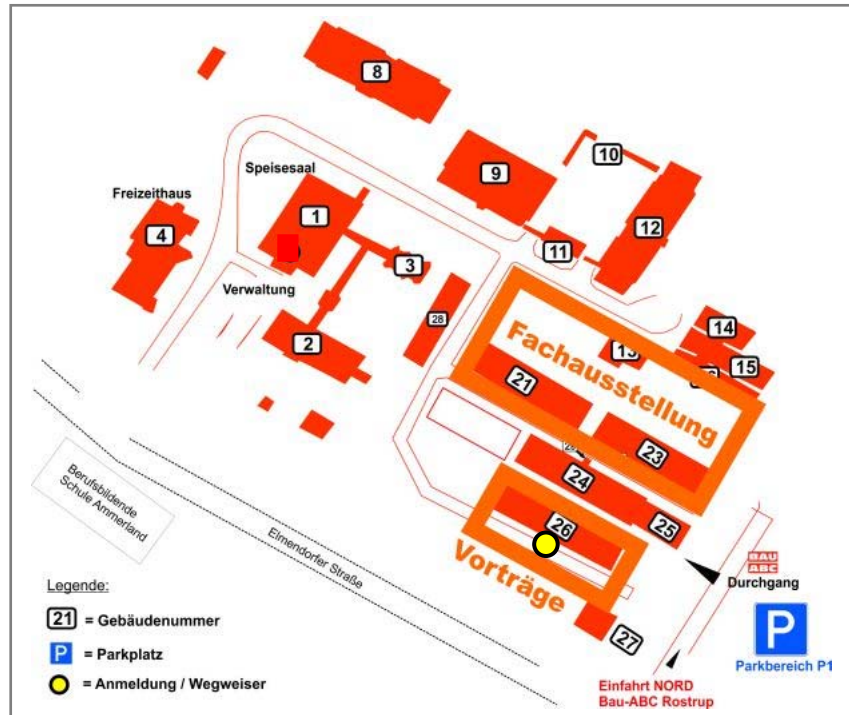

## Lageplan Brunnenbauertage

## Anreiseskizze

**ACHTUNG BAUSTELLE auf der A28 bis zum 08.05.2014! (Abfahrt [8] gesperrt)**  
Benutzen Sie bitte die Abfahrt [9] Neuenkrug / Bad Zwischenahn und folgen Sie der Ausschildeung „Park der Gärten“ !

## Parkplatzhinweis

Nutzen Sie in den Parkbereich P1 über Einfahrt NORD !

Eingabe für Ihr Navigationsgerät: Einfahrt NORD/P1 gegenüber Elmendorfer Straße 63, Bad Zwischenahn