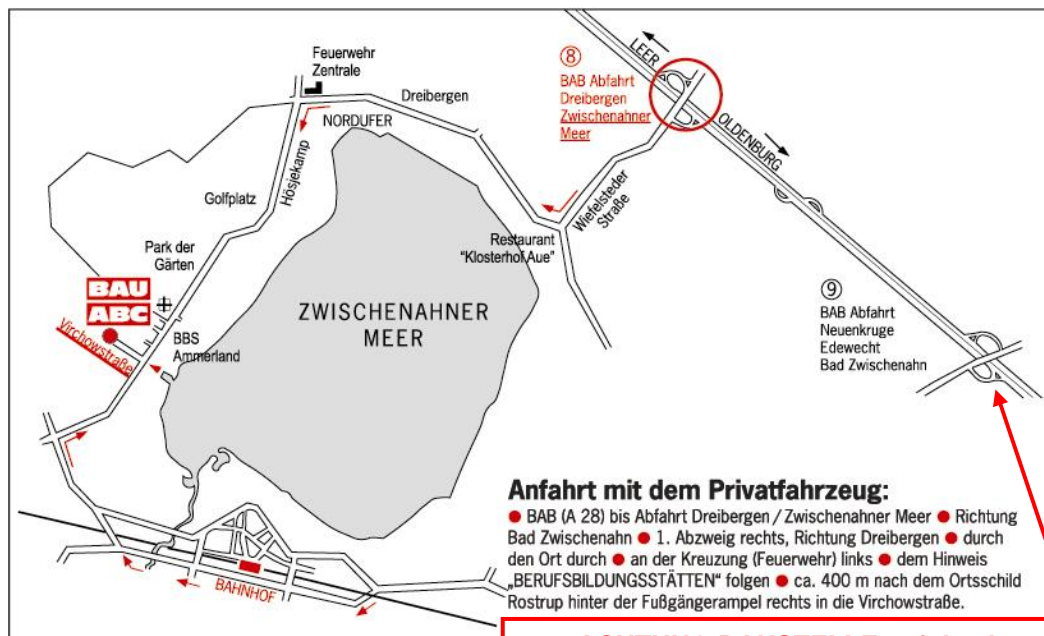

**Bau-ABC Rostrup**  
Virchowstraße 5  
26160 Bad Zwischenahn  
Telefon: 0 44 03 – 97 95 -0  
Telefax: 0 44 03 – 97 95-800  
e-Mail: info@bau-abc-rostrup.de

## Lageplan Brunnenbauertage

## Anreiseskizze

**ACHTUNG BAUSTELLE auf der A28 bis zum 08.05.2014! (Abfahrt [8] gesperrt)**  
Benutzen Sie bitte die Abfahrt [9] Neuenkrug / Bad Zwischenahn und folgen Sie der Ausschildeung „Park der Gärten“ !

## Parkplatzhinweis

Nutzen Sie in den Parkbereich P1 über Einfahrt NORD !

Eingabe für Ihr Navigationsgerät: Einfahrt NORD/P1 gegenüber Elmendorfer Straße 63, Bad Zwischenahn